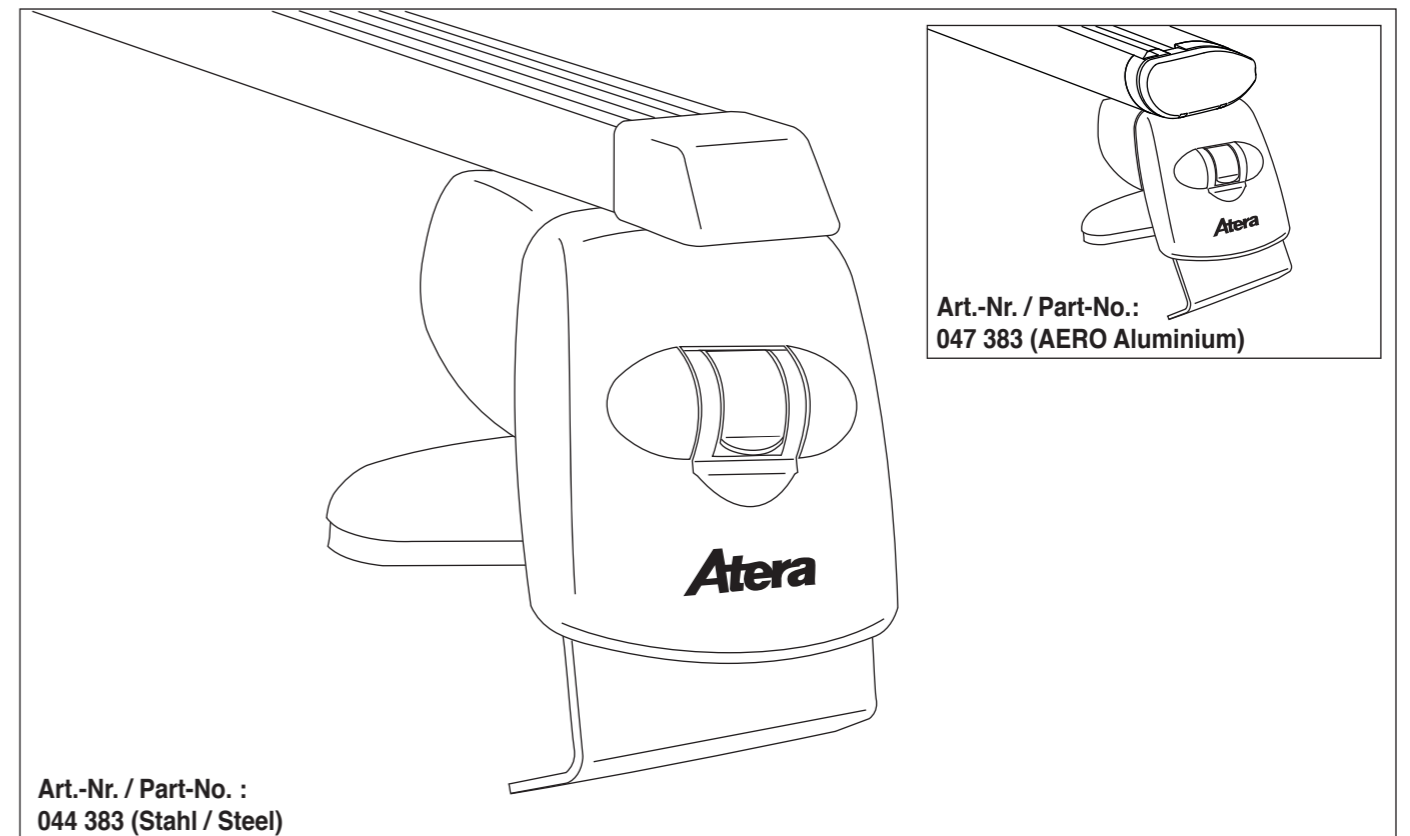

# Atera SIGNO

Seat  
Leon Lim. 05/2020 -

Art.-Nr. / Part-No. : 044 383  
Art.-Nr. / Part-No. : 047 383