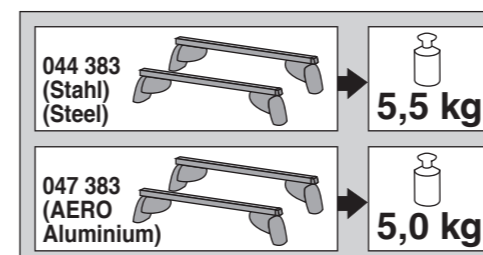

# Atera SIGNO

Seat  
Leon Lim. 05/2020 -

Art.-Nr. / Part-No. : 044 383  
Art.-Nr. / Part-No. : 047 383