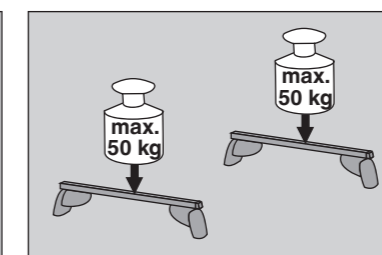

# Atera SIGNO

Seat  
Leon Lim. 05/2020 -

Art.-Nr. / Part-No. : 044 383  
Art.-Nr. / Part-No. : 047 383