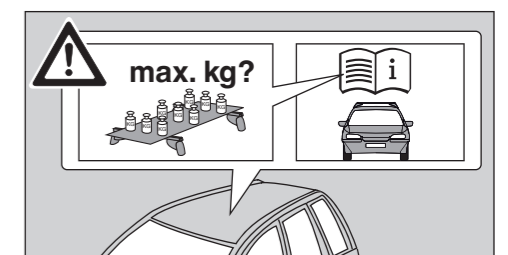

# Atera SIGNO

Seat  
Leon Lim. 05/2020 -

Art.-Nr. / Part-No. : 044 383  
Art.-Nr. / Part-No. : 047 383