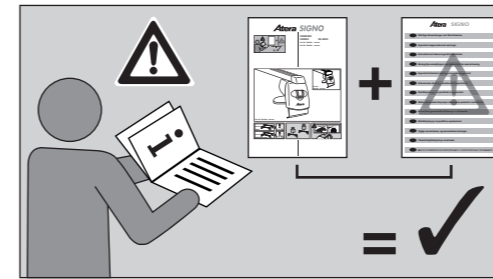

# Atera SIGNO

Seat  
Leon Lim. 05/2020 -

Art.-Nr. / Part-No. : 044 383  
Art.-Nr. / Part-No. : 047 383