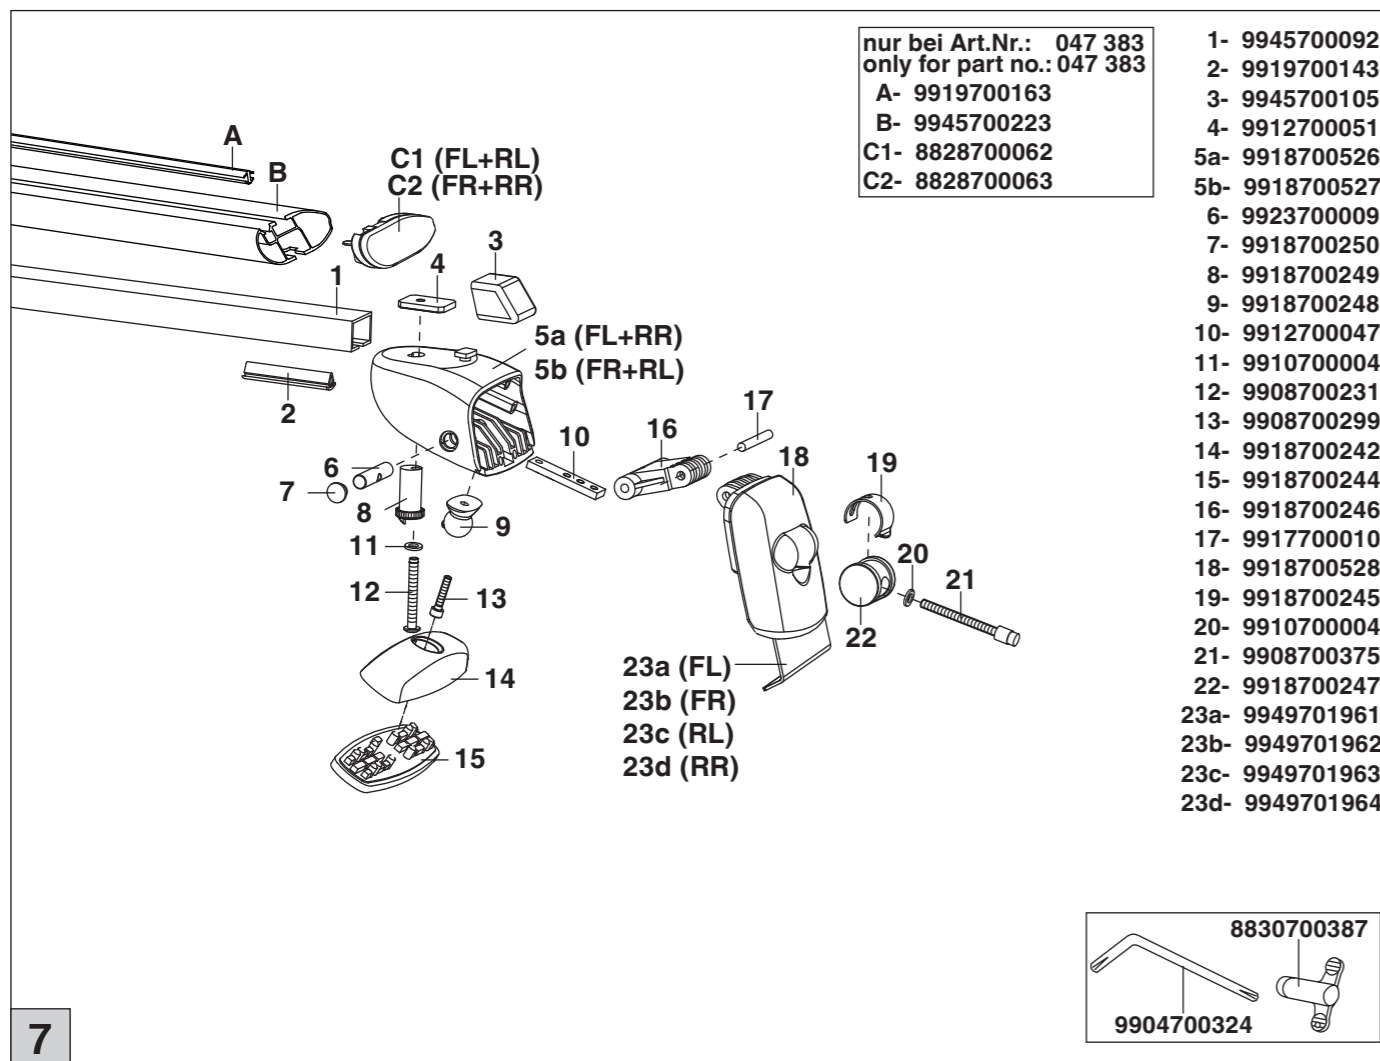

# Atera SIGNO

Seat  
Leon Limousine

05/2020-

6

7

# Atera SIGNO

Seat  
Leon Lim. 05/2020 -

Art.-Nr. / Part-No. : 044 383  
Art.-Nr. / Part-No. : 047 383